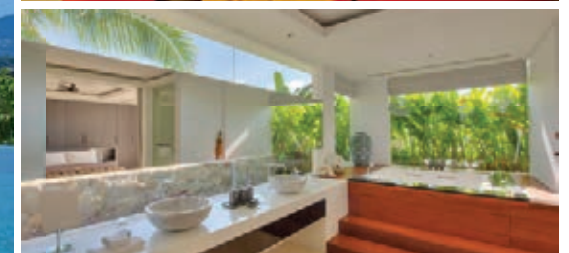

別墅 9 - 4 卧室升级

面积: 1,600平方米地块面积 ■ 建成区面积829平方米 理想的: 家庭, 朋友, 聚会, 企业和健康。

別墅特征: ■ 4卧室 ■ 6浴室 ■ 1休息区 ■ 2厨房 ■ 游泳池 ■ 私人电影院 ■ 适合家庭 ■ 按摩浴缸 ■ 台球桌 ■ 游戏室
■ 卧室里的电视 ■ 电视休息室