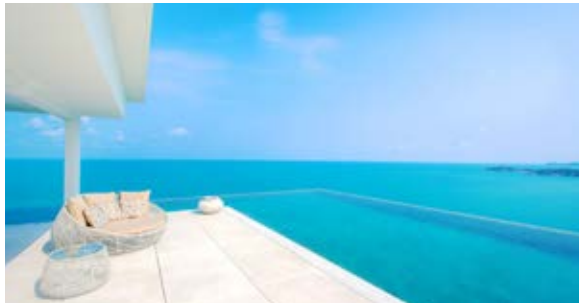

别墅30实际上是Samujana王冠上的宝石。别墅30坐落在庄园的最顶端，俯临着完整的360度景观，别墅30是岛上最壮观的别墅。不仅拥有五间卧室套房，每间有令人惊叹的海景，最先进的电影院；私人健身房和手工制作的螺旋楼梯；这座别墅还提供一个令人屏息的无边泳池；两间设备齐全的厨房和到处都有的当代亚洲艺术和小件。在岛上的顶峰举办一场星罗棋布的晚会，或者举行一场与朋友在一起的亲密晚宴，别墅30是任何活动或场合的理想场所。

别墅 30 — 5 卧室升级

你的地方来

睡觉：

5张特大床 — 10位成人

每座别墅1张加床和1张婴儿床

所有卧室均有吹风机和室内保险箱

活跃起来：

私人健身房，非常适合游上几圈的超大咸水游泳池，非常适合坡度步行的山顶位置

提神：

花洒淋浴，园林花园，呼吸空间，所有卧室均享有的迷人海景

连接：

WIFI连接

娱乐：

私人影院，Nuvo音响系统，全套服务厨房和酒吧，惊人的屋顶烧烤甲板

放松：

有景观的休息室，宽敞的泳池甲板

享受：

设备齐全的厨房，专门的别墅管理人，私人停车场