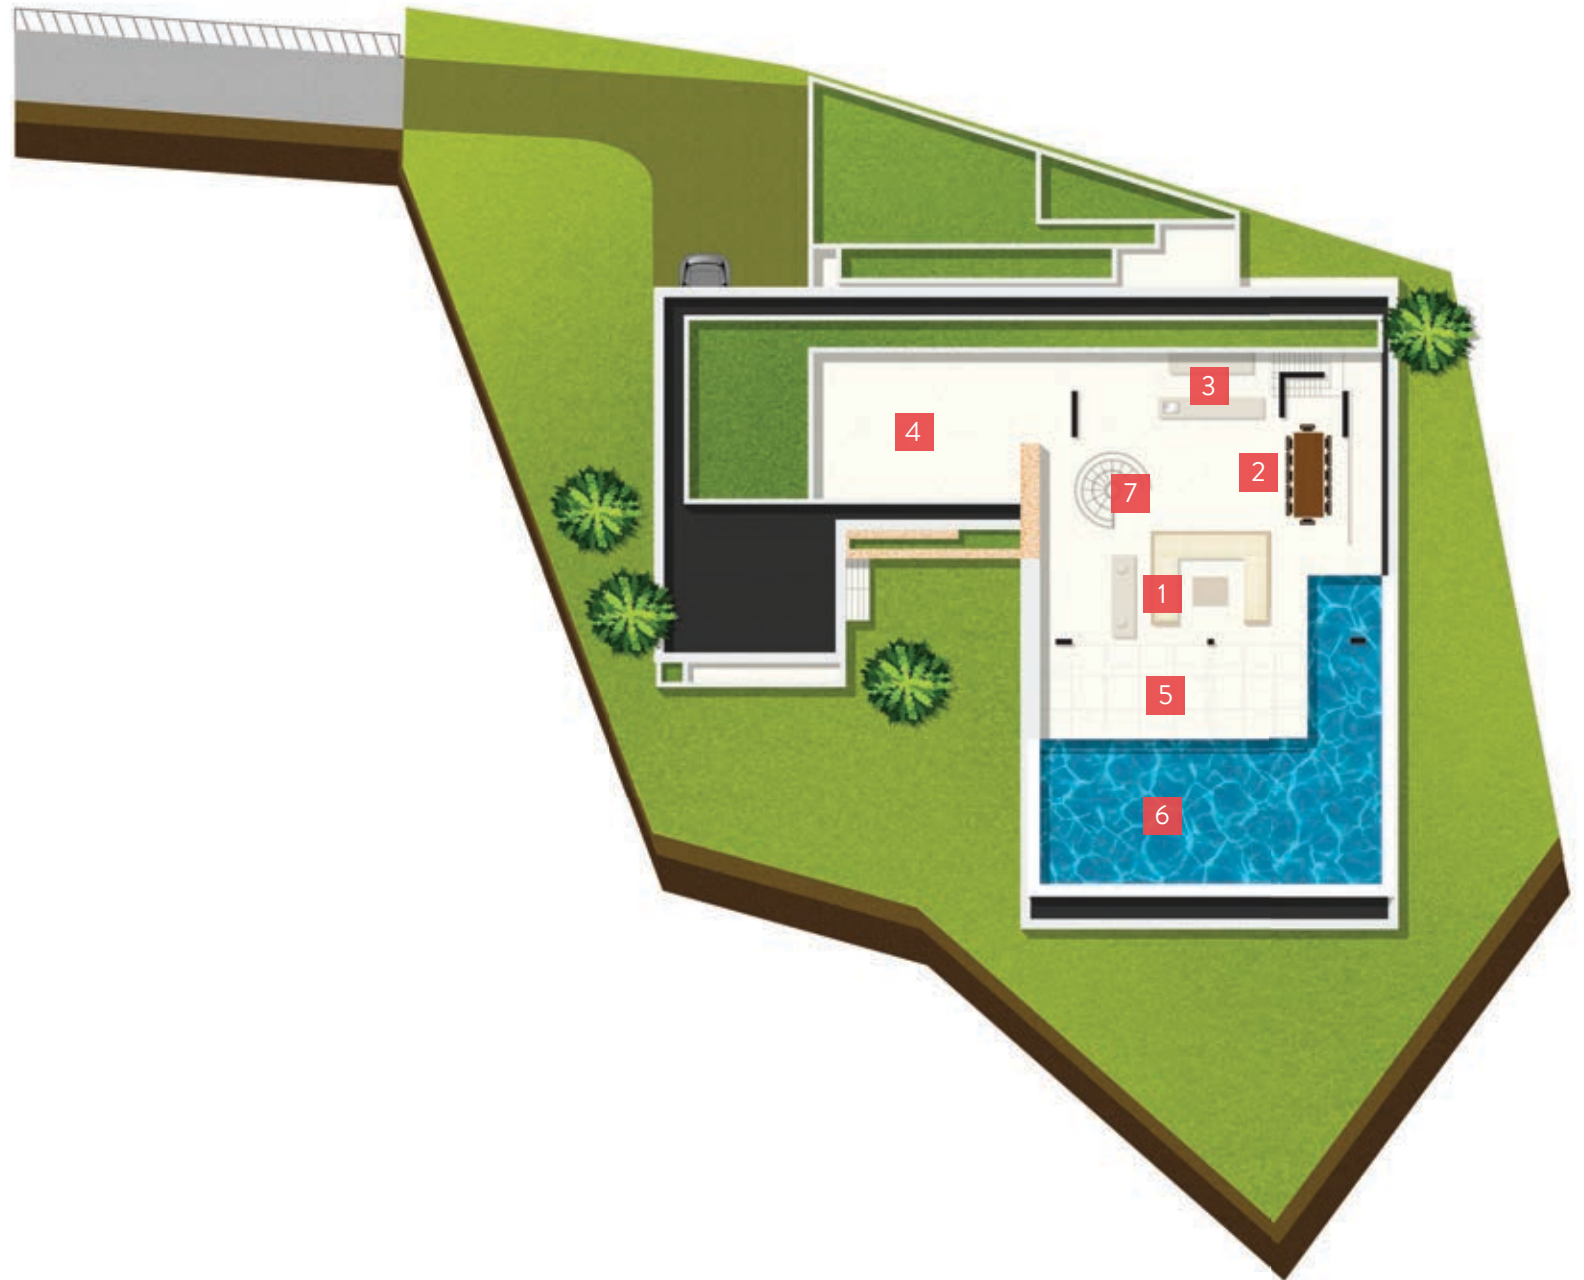

别墅 30 — 5 卧室升级

你的地方来

睡觉：

5张特大床 — 10位成人

每座别墅1张加床和1张婴儿床

所有卧室均有吹风机和室内保险箱

活跃起来：

私人健身房，非常适合游上几圈的超大咸水游泳池，非常适合坡度步行的山顶位置

提神：

花洒淋浴，园林花园，呼吸空间，所有卧室均享有的迷人海景

连接：

WIFI连接

娱乐：

私人影院，Nuvo音响系统，全套服务厨房和酒吧，惊人的屋顶烧烤甲板

放松：

有景观的休息室，宽敞的泳池甲板

享受：

设备齐全的厨房，专门的别墅管理人，私人停车场

平面图

地面层

- 1 停车场
- 2 入口
- 3 主卧室
- 4 卧室2
- 5 休息室
- 6 卧室3
- 7 卧室4
- 8 卧室5
- 9 健身房
- 10 私人电影院
- 11 服务厨房
- 12 化妆室
- 13 房屋背面区域
- 14 通向上层的台阶

平面图

上层

- 1 起居室
- 2 餐饮区
- 3 厨房
- 4 甲板
- 5 泳池露台
- 6 游泳池
- 7 通向地面层的台阶

SAMUJANA 的名字来自Koh 'Samui' 和'Jana' 两个词的混合，意思是摩洛哥的珊瑚，因为它令人震惊的山坡位置俯瞰着珊瑚海湾，而拥有着私人海滩通道和苏梅岛一览无余的景色。

Samujana 的定义非常简单 – 24座迷人的别墅，从1到8间卧室，都有超大的私人无边泳池，现代泰式建筑和令人惊叹的景观，五星级酒店的服务和细节创造一个全然不同的世界，是朋友和家人聚在一起度过美好时光的完美地方。