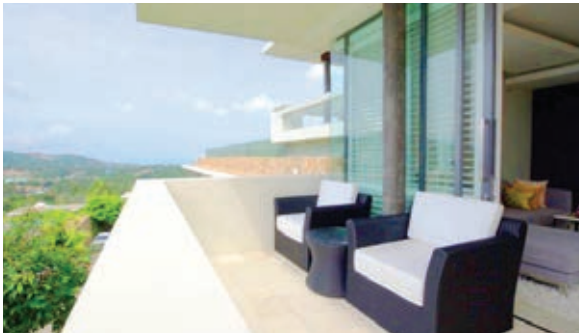

別墅 28 - 6 卧室升级

面积：1,802平方米地块面积 ■ 建成区面积1,209平方米 理想的：家庭，朋友，聚会，企业和健康。

別墅特征： ■ 6卧室 ■ 9浴室 ■ 1休息区 ■ 2厨房 ■ 游泳池 ■ 适合家庭 ■ 办公室 ■ 游戏室 ■ 电视休息室 ■ 私人电影院 ■ 私人健身房

这座巨大的别墅拥有大型开放空间和令人难以置信的全景，它坐落在庄园的最高层。你可以在私人电影院和空调海景休息室中看电影和电视。在开放式设计师建造的厨房和池畔烧烤区中烹饪美食，或者在享受苏梅岛阳光的一天后，在无边际游泳池里欣赏清凉。别墅28设有三间大型主卧室和三间双人卧室，均享有海景。

Samujana 的定义非常简单 – 24座迷人的别墅，从1到8间卧室，都有超大的私人无边泳池，现代泰式建筑和令人惊叹的景观，五星级酒店的服务和细节创造一个全然不同的世界，是朋友和家人聚在一起度过美好时光的完美地方。

Samujana 以提供无与伦比的奢华体验为傲，我们的座右铭是“你的地方。你的时间。”每座别墅自动带有私人的别墅管理人和别墅女仆，最先进的休闲设施和最新的音频和媒体设施，你的私人别墅就是你的家外之家，而且如果你真的想有自己的私人厨师，你只需要请求，其它的就交给我们了。