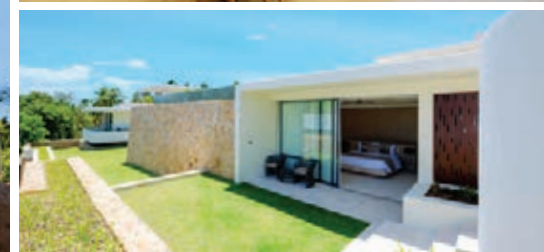

# 別墅 22 - 6 卧室升级

面积：2,679平方米地块面积 ■ 建成区面积1,203平方米      理想的：家庭，朋友，聚会，企业，婚礼和健康。

別墅特征： ■ 6卧室 ■ 9浴室 ■ 1休息区 ■ 1厨房 ■ 游泳池 ■ 私人健身房 ■ 电影院 ■ 适合家庭 ■ 台球桌 ■ 游戏室 ■ 水疗治疗室 ■ 电视休息室

这座豪华的租赁别墅原本计划是两座别墅。别墅22在所有Samujana别墅中拥有最大的土地面积，面积达2,678平方米，所以如果你正在寻找一个真正壮观的租赁空间，这就是完美选择。有六间大卧室，七间浴室和两间厨房。有丰富的空间，但别墅却只位于两层，对于那些不喜欢爬很多楼梯的人来说，这是一个很大的好处。在自己的私人健身房锻炼身体，在你的电影院放映影片，在游戏室享受家庭时光，从你的巨大无边泳池和几乎别墅里的每个房间中，可以欣赏到一览无余的海景。